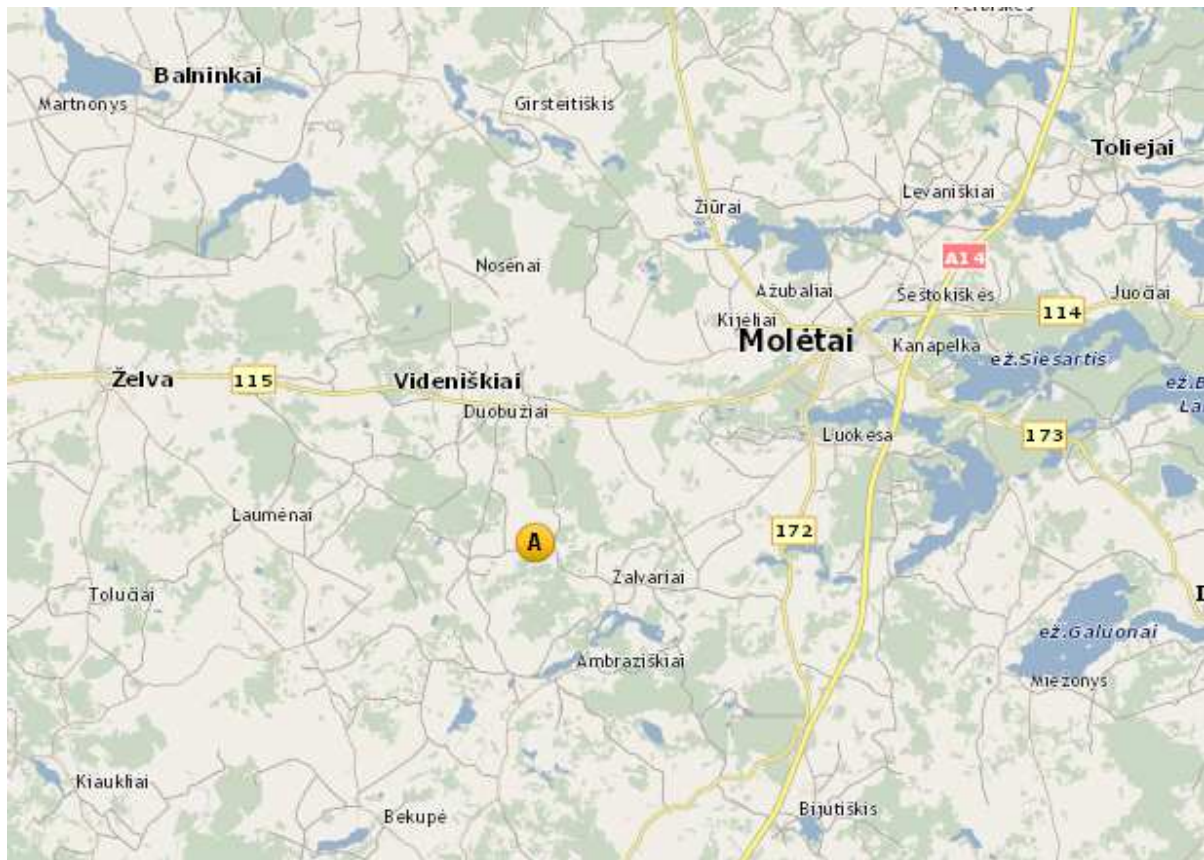

581573, 6116931 (LKS) Ožkinių k. Molėtų r.

Bandymų vietą galima rasti važiuojant:

Nuo Vilniaus - Kelyje Vilnius – Utena neprivažius Molėtų, sankryžoje „Luokesa 1“ sukti į kairę, pravažius Luokesos kaimą važiuoti tiesiai, Obuolių salos kryptimi apie 7 km. Įvažius į Žalvarius už sandėlių sukti į dešinę ir žvyrkeliu važiuoti apie 3 km.

Važiuojant iš Utenos, viskas tas pats tik sankryžoje „Luokesa 1“ sukti į dešinę.

Važiuojant nuo Ukmergės ties Videniškių kapinėmis sukti į dešinę. Už maždaug 4 km. pravažius senas fermas, sukti į kairę ir dar pavaiuoti 1 km.